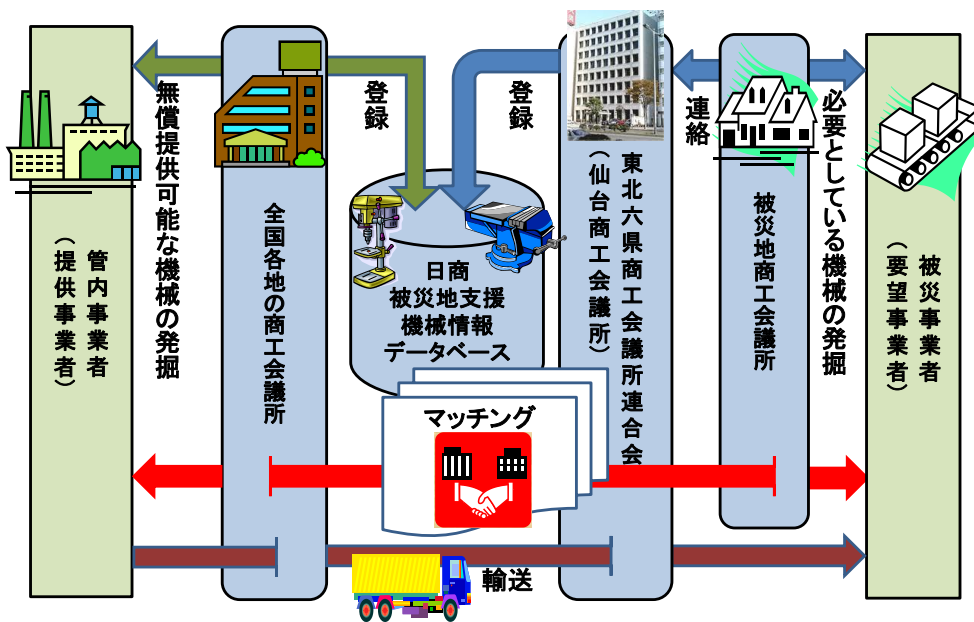

無償提供いただける機械はございませんか？ (東日本大震災被災地事業者提供します)

「遊休機械無償マッチング支援プロジェクト」へのご協力をお願い

長浜商工会議所では、東日本大震災による津波などで機械等を流失・損壊した事業者の復興支援を図るため、事業者から遊休機械等が無償で提供いただき、被災事業者の要望とのマッチングを行う「遊休機械無償マッチング支援プロジェクト」に協力しています。

現在、使用せずに眠っている機械、入れ替えで不要になる機械などを被災地の事業所の支援に無償でご提供ください。

「遊休機械無償マッチング支援プロジェクト」スキーム図

ご提供いただける事業所様及びご不明な点は長浜商工会議所までお尋ねください。

長浜商工会議所	TEL 0749-62-2500
(担当: 高岸・吉井)	FAX 0749-62-8001
	E-mail cci@nagahama.or.jp

◎マッチングの流れ

◎被災地では次のような機械を探しています （平成23年11月7日現在）

機 械	旋盤、フライス旋盤、直立ボール盤、研削盤、シャーリング、油圧プレスブレーキ、鋸盤 など
工 具	測定工具、切削工具、作業工具、電動工具 など
産 機	卓上ボール盤、コンプレッサ、溶接機、発電機、コンベア など
水産加工機械	すり身加工機、スライサー など