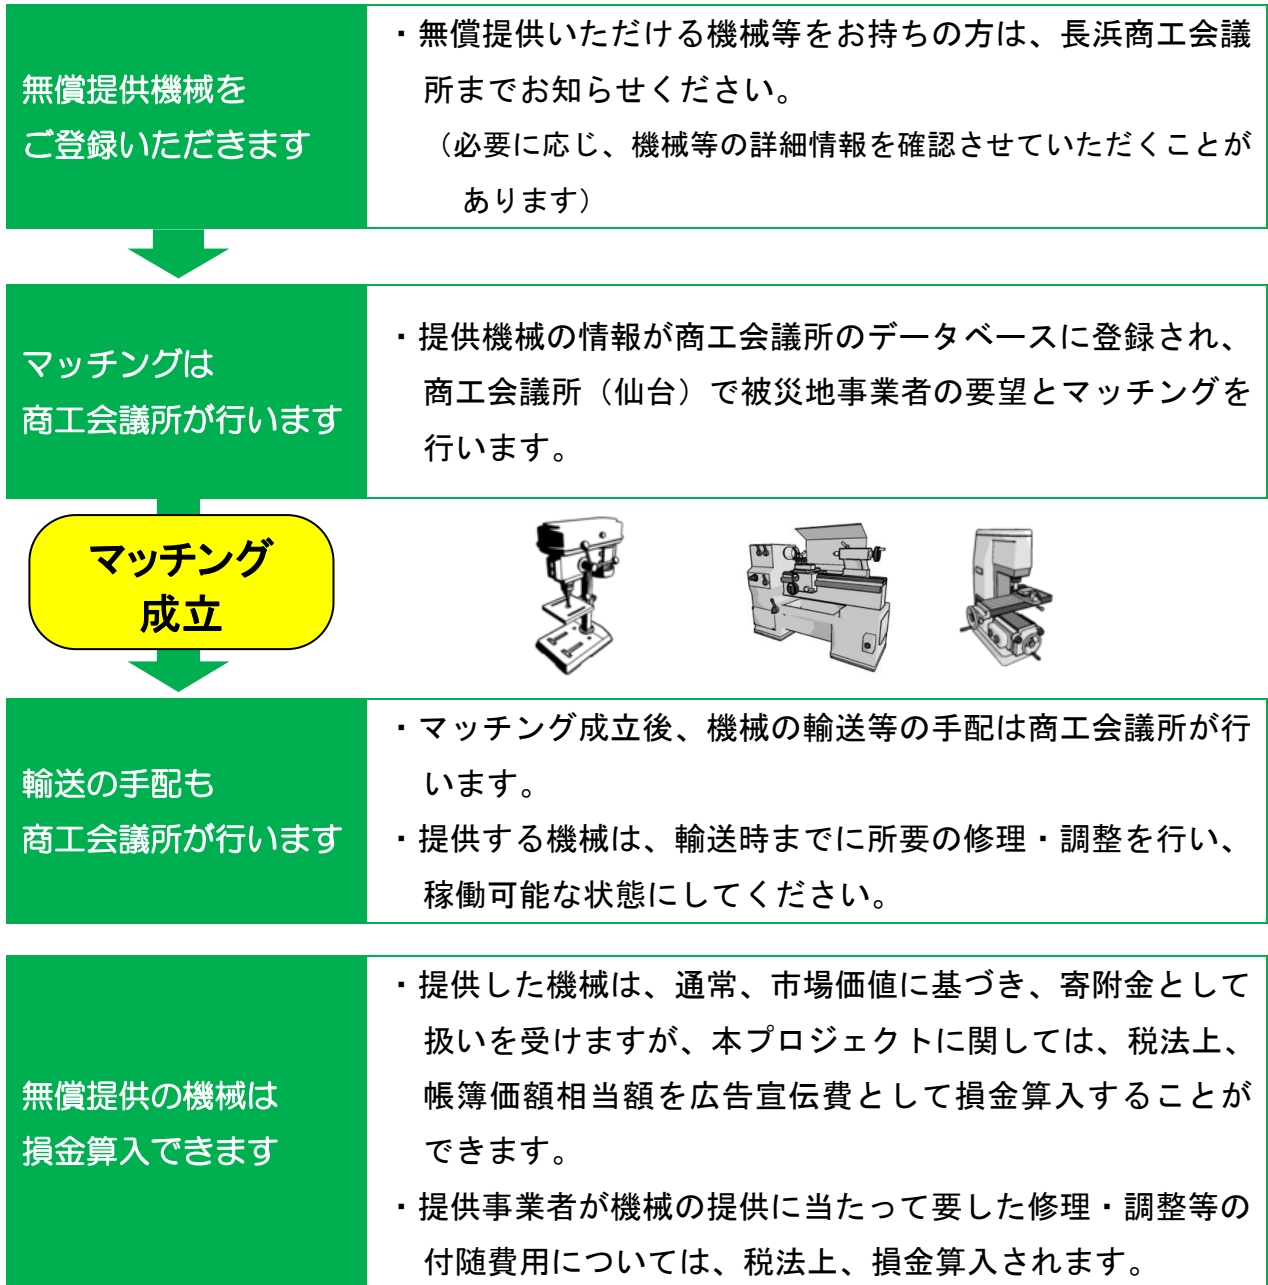

無償提供いただける機械はございませんか？ (東日本大震災被災地事業者提供します)

「遊休機械無償マッチング支援プロジェクト」へのご協力をお願い

長浜商工会議所では、東日本大震災による津波などで機械等を流失・損壊した事業者の復興支援を図るため、事業者から遊休機械等が無償で提供いただき、被災事業者の要望とのマッチングを行う「遊休機械無償マッチング支援プロジェクト」に協力しています。

現在、使用せずに眠っている機械、入れ替えで不要になる機械などを被災地の事業所の支援に無償でご提供ください。

「遊休機械無償マッチング支援プロジェクト」スキーム図

ご提供いただける事業所様及びご不明な点は長浜商工会議所までお尋ねください。

長浜商工会議所	TEL 0749-62-2500
(担当: 高岸・吉井)	FAX 0749-62-8001
	E-mail cci@nagahama.or.jp

◎マッチングの流れ

◎被災地では次のような機械を探しています （平成23年11月7日現在）

機 械	旋盤、フライス旋盤、直立ボール盤、研削盤、シャーリング、油圧プレスブレーキ、鋸盤 など
工 具	測定工具、切削工具、作業工具、電動工具 など
産 機	卓上ボール盤、コンプレッサ、溶接機、発電機、コンベア など
水産加工機械	すり身加工機、スライサー など